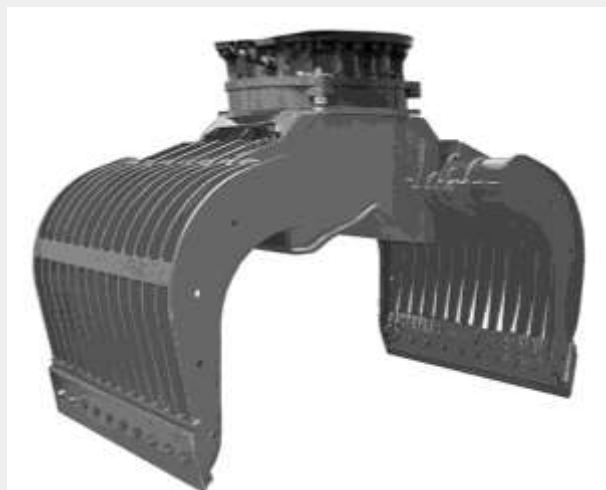

ГРЕЙФЕРЫ ДЛЯ СОРТИРОВКИ/ДЕМОНТАЖА СЕРИИ DN

Ширина, мм	от 300 до 1150
Поток масла, л/мин	от 25-75 до 75-150
Высота, м	от 747 до 1061
Вес, кг	от 115 до 1700
Масса техники от	11
Масса техники до	27

ГРЕЙФЕРЫ ДЛЯ СОРТИРОВКИ/ДЕМОНТАЖА СЕРИИ DNR

Ширина, мм	от 600 до 1500
Поток масла, л/мин	от 50-80 до 90-120
Высота, м	от 1125/980 до 1750/1610
Вес, кг	от 630 до 4000
Масса техники от	8
Масса техники до	80

Архангельск (8182)63-90-72
 Астана +7(7172)727-132
 Астрахань (8512)99-46-04
 Барнаул (3852)73-04-60
 Белгород (4722)40-23-64
 Брянск (4832)59-03-52
 Владивосток (423)249-28-31
 Волгоград (844)278-03-48
 Вологда (8172)26-41-59
 Воронеж (473)204-51-73
 Екатеринбург (343)384-55-89
 Иваново (4932)77-34-06
 Ижевск (3412)26-03-58
 Иркутск (395) 279-98-46