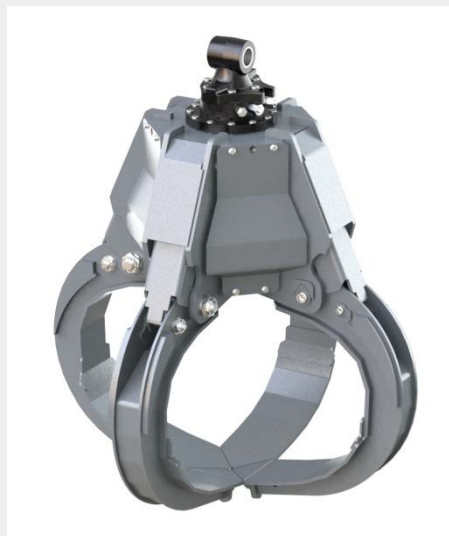

**Грейфер для металлолома** — это многочелюстной захват для перевалки и сортировки металлолома, камня и т. д. Грейферный захват для металлолома может быть укомплектован такими видами челюстей как открытые, открытые широкие, полузакрытые и закрытые.

## P22V

Вес, кг	от 810 до 1145
Грузоподъемность, кг	7000
Объем, м <sup>3</sup>	0,45
Количество лепестков	от 4 до 5
Тип лепестка	Открытый / Открытый (широкий) / Полузакрытый / Закрытый
Давление (открытие/закрытия)	до 360
Поток масла, л/мин. (открытие/закрытие)	50-150
Давление (вращение)	240-320
Поток масла, л/мин. (вращение)	20-50

## P25VHD

Вес, кг	от 1490 до 1980
Грузоподъемность, кг	3000
Объем, м <sup>3</sup>	от 0,6 до 0,8
Количество лепестков	от 3 до 4
Тип лепестка	Открытый (широкий)
Давление (открытие/закрытия)	до 360
Поток масла, л/мин. (открытие/закрытие)	50-150
Давление (вращение)	240-320
Поток масла, л/мин. (вращение)	20-50