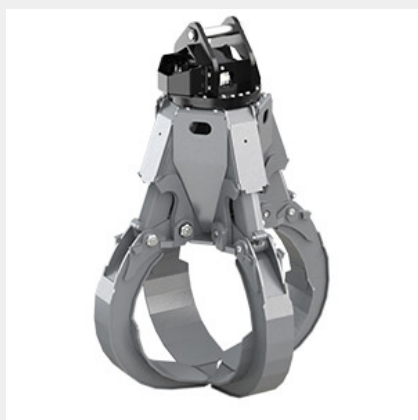

P51VHD

Вес, кг	от 1715 до 2360
Грузоподъемность, кг	10000
Объем, м³	от 1 до 1,5
Количество лепестков	от 4 до 5
Тип лепестка	Открытый / Открытый (широкий) / Полузакрытый / Закрытый
Давление (открытие/закрытия)	до 360
Поток масла, л/мин. (открытие/закрытие)	50-150
Давление (вращение)	240-320
Поток масла, л/мин. (вращение)	20-50