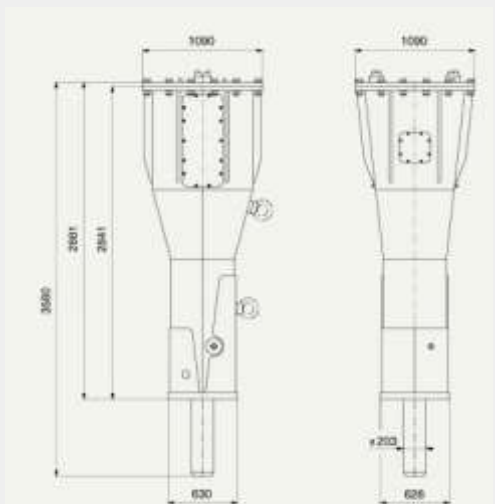

НВ 850 — самый большой гидромолот. Предназначен для применения в карьерах на безвзрывной технологии добычи породы, для выполнения сложных работ по демонтажу бетонного покрытия аэродромов, разрушению бункеров и защитных сооружений военного назначения. Гидромолот устанавливается на экскаваторы весом от 60 - 120т

Рабочий вес , кг	7000
Рекомендуемый вес экскаватора, т	60-120
Диаметр рабочего инструмента, мм	215
Частота ударов, уд/мин	300-645
Рабочее давление, бар	170-180
Поток масла, л/мин	360-460
Рекомендованное максимальное давление, бар	220
Максимальное давление, не более, бар	230
Давление в сливной линии, не более, бар	10
Потребляемая энергия, кВт	113
Присоединительный размер напорной линии, дюйм	1 1/2 BSP внутр.
Присоединительный размер сливной линии, дюйм	2 BSP внутр.
Присоединительный размер подачи смазки, дюйм	3/8 BSP внутр.
Присоединительный размер подачи воздуха, дюйм	1/2 BSP внутр.
Размер напорной линии, не менее, мм	32
Размер сливной линии, не менее, мм	42
Оптимальная температура масла, °С	+40-60
Разрешенная температура масла, °С	20-80
Оптимальная вязкость масла, сСт	30-60
Разрешенная вязкость масла, сСт	20-1000
Уровень шума 85 дБ на расстоянии от, м	20-32